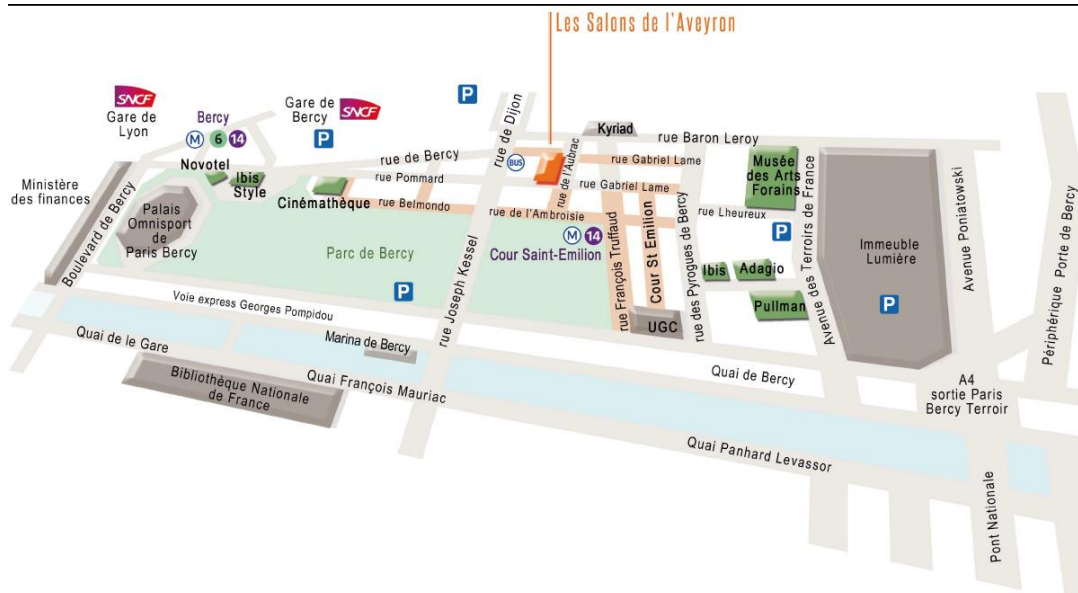

Pour vous rendre

A la FNSEA – 11, rue de la Baume – 75008 Paris

Depuis la gare de Lyon

- Prendre le RER A (St-Germain en Laye)
Descendre à la station : Havre Caumartin
- Prendre la ligne 14
Descendre à la station : Saint-Lazare
- Prendre lignes :13 (Saint-Denis Basilique) ou 9 (Pont de Sèvres)

Depuis la gare d'Austerlitz

- Prendre la ligne 5 (Bobigny Pablo-Picasso)
Descendre à la station : République
- Prendre la ligne 9 (Pont de Sèvres)
Descendre à la station : Miromesnil

Depuis la gare Montparnasse

- Prendre la ligne 13 (St-Denis Basilique)
Descendre à la station : Miromesnil

Aux Salons de l'Aveyron - 17 Rue de l'Aubrac, 75012 Paris

- Métro : Ligne 14 (Saint-Lazare – Olympiade)
Station : Cour Saint-Emilion
- Bus : Ligne 24 ou 64, Arrêt Dijon Lachambaudie