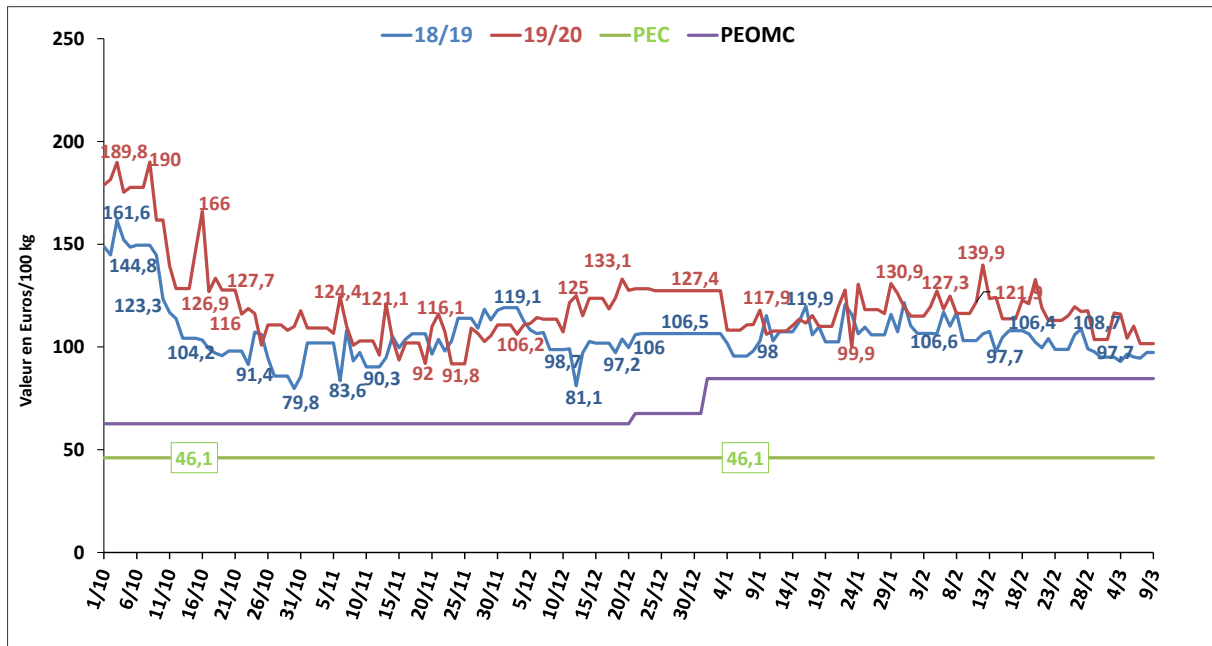

## Evolution de la valeur forfaitaire à l'importation de la tomate origine Maroc à l'entrée De l'UE (VFI) au 09-03-2020.

Durant la période allant jusqu'au 09 mars 2020, la VFI a enregistré des niveaux largement supérieurs au prix d'entrée OMC. Ainsi, elle a fluctué depuis le début de campagne entre 79,8 et 190 euros/100 kg.