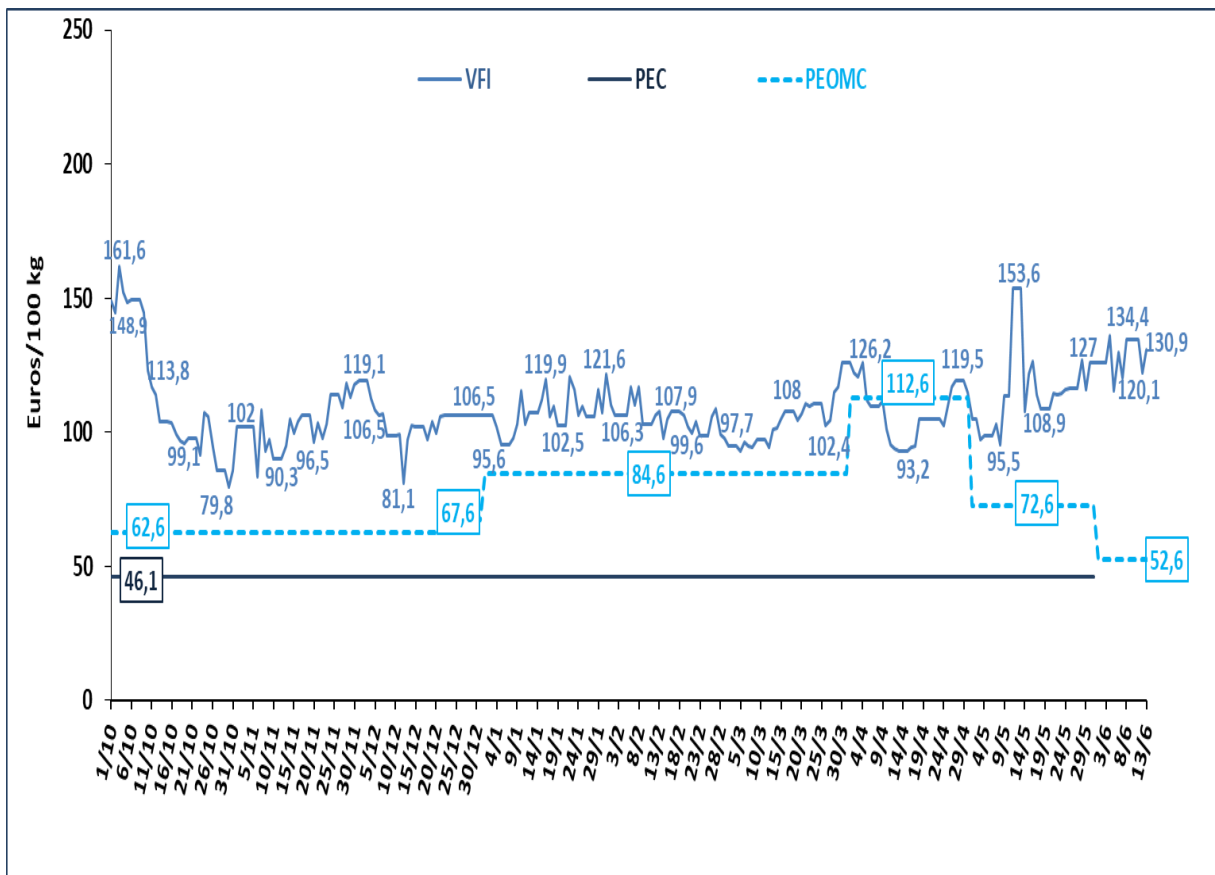

**Evolution de la valeur forfaitaire à l'importation
de la tomate origine Maroc à l'entrée
De l'UE (VFI) au 13/06/2019.**

Durant la période allant du 07/06/2019 au 13/062019, la VFI a enregistré des niveaux largement supérieurs au prix d'entrée OMC appliqué en juin. Ainsi, elle a fluctué entre 120,1 et 134,4 euros/100 kg.