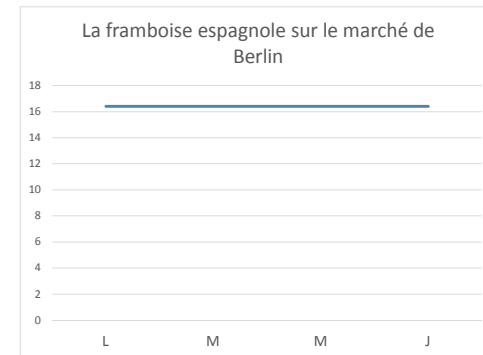

## Framboise barquette 125g

Unité: euro/kg

**COURS DU 18-01-2017**

Origine	Marché d'import		Marché de gros												
	Saint charles	Munich	Rungis	Berlin	Francfort	Hambourg	strasbourg	Bordeaux	Lyon	Nantes	Toulouse	Nice	Lille	Avignon	Marseille
Maroc	-	-	-	-	-	-	15,2	-	-	-	-	-	-	-	-
Espagne	-	16,8	13,6	16,4	14,8	12,2	17,6	14,4	12	13,6	-	14,4	12,8	22,08	-
France	-	-	-	-	-	-	-	-	-	-	-	-	-	-	-
Allemagne	-	-	-	-	-	-	-	-	-	-	-	-	-	-	-
Belgique	-	-	-	-	-	-	-	-	-	-	-	-	-	-	-
Portugal			-						16						