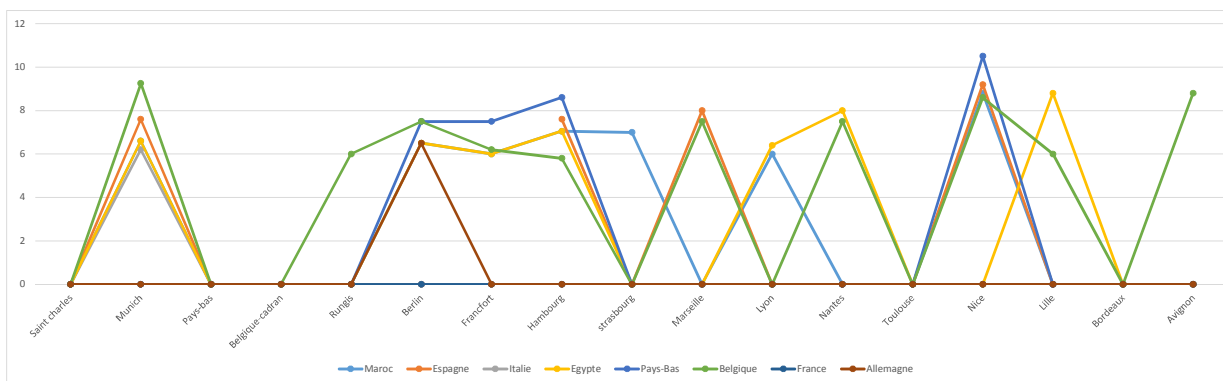

COURS DU 09-12-2015

Origine	Marché d'import				Marché de gros												
	Saint charles	Munich	Pays-bas	Belgique-cadran	Rungis	Berlin	Francfort	Hambourg	strasbourg	Marseille	Lyon	Nantes	Toulouse	Nice	Lille	Bordeaux	Avignon
Maroc	-	8,9	-	-	-	7,5	8,6	7,5	10,9	-	7,2	10	-	10	-	-	-
Espagne	-	-	-	-	-	-	-	-	-	-	-	10	-	9,2	-	-	-
Italie	-	-	-	-	-	-	-	-	-	-	-	-	-	-	-	-	-
Egypte	-	8,9	-	-	-	7,5	8,6	7,5	10	-	7,6	10	-	-	-	-	-
Pays-Bas	-	-	-	-	-	11,2	10,2	11,75	-	-	-	-	-	-	-	-	-
Belgique	-	11,9	-	6,75	9	12	8,5	-	-	10	8,4	-	10,2	10,6	11	-	12,4
France	-	-	-	-	-	-	-	-	-	-	-	-	-	-	-	5	-
Allemagne	-	-	-	-	-	9	-	-	-	-	-	-	-	-	-	-	-

COURS DU 16-12-2015

Origine	Marché d'import				Marché de gros												
	Saint charles	Munich	Pays-bas	Belgique-cadran	Rungis	Berlin	Francfort	Hambourg	strasbourg	Marseille	Lyon	Nantes	Toulouse	Nice	Lille	Bordeaux	Avignon
Maroc	-	6,6	-	-	-	6,5	6	7,05	7	-	6	-	-	8,8	-	-	-
Espagne	-	7,6	-	-	-	-	-	7,6	-	8	-	-	-	9,2	-	-	-
Italie	-	6,2	-	-	-	-	-	-	-	-	-	-	-	-	-	-	-
Egypte	-	6,6	-	-	-	6,5	6	7,05	-	-	6,4	8	-	-	8,8	-	-
Pays-Bas	-	-	-	-	-	7,5	7,5	8,6	-	-	-	-	-	10,5	-	-	-
Belgique	-	9,25	-	-	6	7,5	6,2	5,8	-	7,5	-	7,5	-	8,6	6	-	8,8
France	-	-	-	-	-	-	-	-	-	-	-	-	-	-	-	-	-
Allemagne	-	-	-	-	-	6,5	-	-	-	-	-	-	-	-	-	-	-

COURS DU 28-12-2015

Origine	Marché d'import				Marché de gros												
	Saint charles	Munich	Pays-bas	Belgique-cadran	Rungis	Berlin	Francfort	Hambourg	strasbourg	Marseille	Lyon	Nantes	Toulouse	Nice	Lille	Bordeaux	Avignon
Maroc	-	6,2	-	-	-	5,5	5	7,05	7	-	4	-	-	6,2	-	-	-
Espagne	-	7,4	-	-	5	5,5	5,8	6,8	7	7	4,4	8,9	5,2	6,8	-	-	-
Italie	-	7,2	-	-	-	-	-	-	-	-	-	-	-	-	-	-	-
Egypte	-	6,2	-	-	-	5,5	5	7,05	7	-	4,8	7,2	-	-	-	-	-
Pays-Bas	-	-	-	-	-	6,5	-	7,6	14	-	-	-	-	10	-	-	-
Belgique	-	8,7	-	7,69	9	6,5	-	-	-	7	10	-	7,4	-	9	-	11
France	-	-	-	-	-	-	-	-	-	-	-	-	-	-	-	-	-
Allemagne	-	-	-	-	-	-	-	-	-	-	-	-	-	-	-	-	-