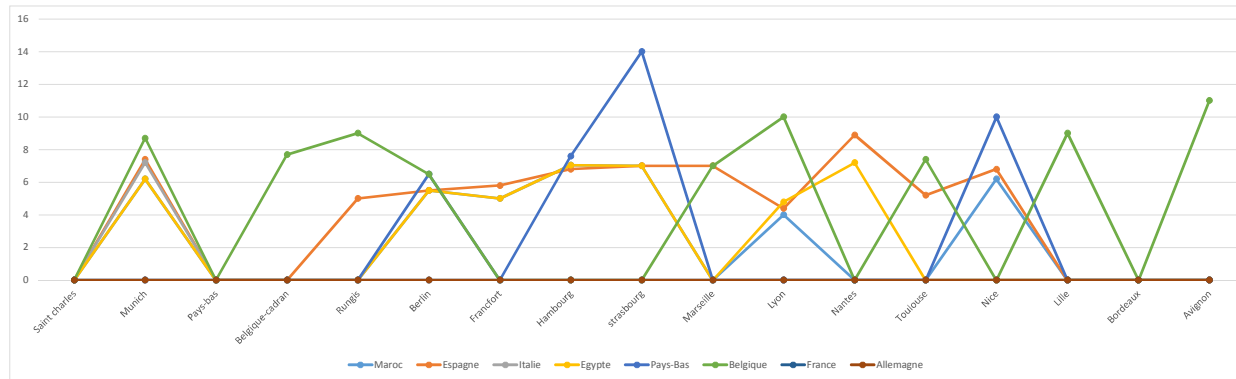

COURS DU 09-12-2015

Origine	Marché d'import				Marché de gros												
	Saint charles	Munich	Pays-bas	Belgique-cadran	Rungis	Berlin	Francfort	Hambourg	strasbourg	Marseille	Lyon	Nantes	Toulouse	Nice	Lille	Bordeaux	Avignon
Maroc	-	8,9	-	-	-	7,5	8,6	7,5	10,9	-	7,2	10	-	10	-	-	-
Espagne	-	-	-	-	-	-	-	-	-	-	-	10	-	9,2	-	-	-
Italie	-	-	-	-	-	-	-	-	-	-	-	-	-	-	-	-	-
Egypte	-	8,9	-	-	-	7,5	8,6	7,5	10	-	7,6	10	-	-	-	-	-
Pays-Bas	-	-	-	-	-	11,2	10,2	11,75	-	-	-	-	-	-	-	-	-
Belgique	-	11,9	-	6,75	9	12	8,5	-	-	10	8,4	-	10,2	10,6	11	-	12,4
France	-	-	-	-	-	-	-	-	-	-	-	-	-	-	-	5	-
Allemagne	-	-	-	-	-	9	-	-	-	-	-	-	-	-	-	-	-

COURS DU 16-12-2015

Origine	Marché d'import				Marché de gros												
	Saint charles	Munich	Pays-bas	Belgique-cadran	Rungis	Berlin	Francfort	Hambourg	strasbourg	Marseille	Lyon	Nantes	Toulouse	Nice	Lille	Bordeaux	Avignon
Maroc	-	6,6	-	-	-	6,5	6	7,05	7	-	6	-	-	8,8	-	-	-
Espagne	-	7,6	-	-	-	-	-	7,6	-	8	-	-	-	9,2	-	-	-
Italie	-	6,2	-	-	-	-	-	-	-	-	-	-	-	-	-	-	-
Egypte	-	6,6	-	-	-	6,5	6	7,05	-	-	6,4	8	-	-	8,8	-	-
Pays-Bas	-	-	-	-	-	7,5	7,5	8,6	-	-	-	-	-	10,5	-	-	-
Belgique	-	9,25	-	-	6	7,5	6,2	5,8	-	7,5	-	7,5	-	8,6	6	-	8,8
France	-	-	-	-	-	-	-	-	-	-	-	-	-	-	-	-	-
Allemagne	-	-	-	-	-	6,5	-	-	-	-	-	-	-	-	-	-	-

COURS DU 28-12-2015

Origine	Marché d'import				Marché de gros												
	Saint charles	Munich	Pays-bas	Belgique-cadran	Rungis	Berlin	Francfort	Hambourg	strasbourg	Marseille	Lyon	Nantes	Toulouse	Nice	Lille	Bordeaux	Avignon
Maroc	-	6,2	-	-	-	5,5	5	7,05	7	-	4	-	-	6,2	-	-	-
Espagne	-	7,4	-	-	5	5,5	5,8	6,8	7	7	4,4	8,9	5,2	6,8	-	-	-
Italie	-	7,2	-	-	-	-	-	-	-	-	-	-	-	-	-	-	-
Egypte	-	6,2	-	-	-	5,5	5	7,05	7	-	4,8	7,2	-	-	-	-	-
Pays-Bas	-	-	-	-	-	6,5	-	7,6	14	-	-	-	-	10	-	-	-
Belgique	-	8,7	-	7,69	9	6,5	-	-	-	7	10	-	7,4	-	9	-	11
France	-	-	-	-	-	-	-	-	-	-	-	-	-	-	-	-	-
Allemagne	-	-	-	-	-	-	-	-	-	-	-	-	-	-	-	-	-