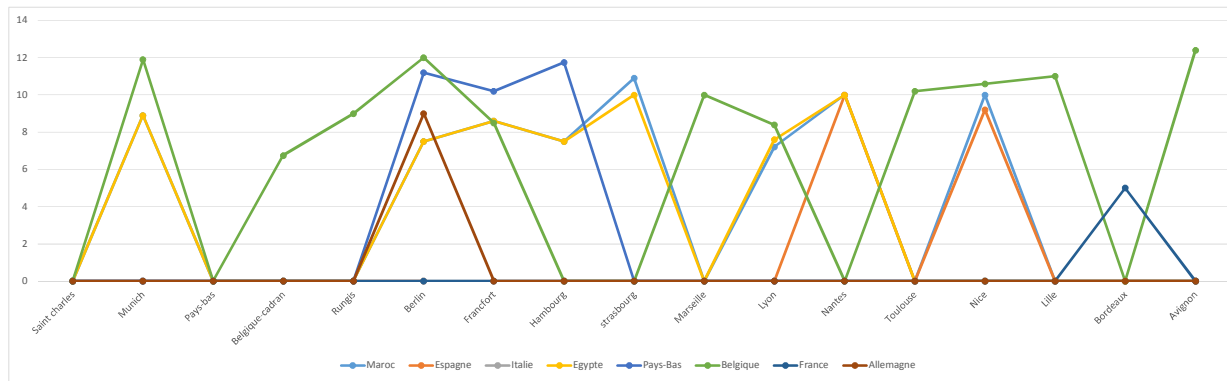

COURS DU 09-12-2015

Origine	Marché d'import				Marché de gros												
	Saint charles	Munich	Pays-bas	Belgique-cadran	Rungis	Berlin	Francfort	Hambourg	strasbourg	Marseille	Lyon	Nantes	Toulouse	Nice	Lille	Bordeaux	Avignon
Maroc	-	8,9	-	-	-	7,5	8,6	7,5	10,9	-	7,2	10	-	10	-	-	-
Espagne	-	-	-	-	-	-	-	-	-	-	-	10	-	9,2	-	-	-
Italie	-	-	-	-	-	-	-	-	-	-	-	-	-	-	-	-	-
Egypte	-	8,9	-	-	-	7,5	8,6	7,5	10	-	7,6	10	-	-	-	-	-
Pays-Bas	-	-	-	-	-	11,2	10,2	11,75	-	-	-	-	-	-	-	-	-
Belgique	-	11,9	-	6,75	9	12	8,5	-	-	10	8,4	-	10,2	10,6	11	-	12,4
France	-	-	-	-	-	-	-	-	-	-	-	-	-	-	-	5	-
Allemagne	-	-	-	-	-	9	-	-	-	-	-	-	-	-	-	-	-

COURS DU 16-12-2015

Origine	Marché d'import				Marché de gros												
	Saint charles	Munich	Pays-bas	Belgique-cadran	Rungis	Berlin	Francfort	Hambourg	strasbourg	Marseille	Lyon	Nantes	Toulouse	Nice	Lille	Bordeaux	Avignon
Maroc	-	6,6	-	-	-	6,5	6	7,05	7	-	6	-	-	8,8	-	-	-
Espagne	-	7,6	-	-	-	-	-	7,6	-	8	-	-	-	9,2	-	-	-
Italie	-	6,2	-	-	-	-	-	-	-	-	-	-	-	-	-	-	-
Egypte	-	6,6	-	-	-	6,5	6	7,05	-	-	6,4	8	-	-	8,8	-	-
Pays-Bas	-	-	-	-	-	7,5	7,5	8,6	-	-	-	-	-	10,5	-	-	-
Belgique	-	9,25	-	-	6	7,5	6,2	5,8	-	7,5	-	7,5	-	8,6	6	-	8,8
France	-	-	-	-	-	-	-	-	-	-	-	-	-	-	-	-	-
Allemagne	-	-	-	-	-	6,5	-	-	-	-	-	-	-	-	-	-	-

COURS DU 28-12-2015

Origine	Marché d'import				Marché de gros												
	Saint charles	Munich	Pays-bas	Belgique-cadran	Rungis	Berlin	Francfort	Hambourg	strasbourg	Marseille	Lyon	Nantes	Toulouse	Nice	Lille	Bordeaux	Avignon
Maroc	-	6,2	-	-	-	5,5	5	7,05	7	-	4	-	-	6,2	-	-	-
Espagne	-	7,4	-	-	5	5,5	5,8	6,8	7	7	4,4	8,9	5,2	6,8	-	-	-
Italie	-	7,2	-	-	-	-	-	-	-	-	-	-	-	-	-	-	-
Egypte	-	6,2	-	-	-	5,5	5	7,05	7	-	4,8	7,2	-	-	-	-	-
Pays-Bas	-	-	-	-	-	6,5	-	7,6	14	-	-	-	-	10	-	-	-
Belgique	-	8,7	-	7,69	9	6,5	-	-	-	7	10	-	7,4	-	9	-	11
France	-	-	-	-	-	-	-	-	-	-	-	-	-	-	-	-	-
Allemagne	-	-	-	-	-	-	-	-	-	-	-	-	-	-	-	-	-