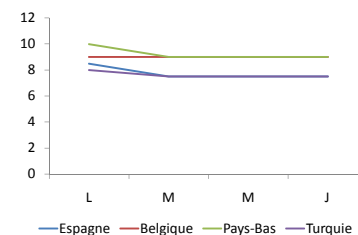

## TOMATE ronde grappe

Le cours moyen de la tomate Grappe (les 6kg)

Origine	Marché d'import				Marché de gros															
	Saint charles	Munich	Pays-bas	Belgique-cadran	Rungis	Rungis exotique	Berlin	Francfort	Hambourg	strasbourg	Tours	Lille	Lyon	Nantes	Nice	Marseille	Bordeaux	Toulouse	Avignon	
Maroc	-	-	-	-	-	-	-	-	-	-	-	-	-	-	-	-	-	-	-	-
Espagne	1,1	8,5(5kg)	-	-	1,4	-	7,5(5kg)	7,5(5kg)	7,5(6kg)	1,5	-	1,4	1,4	1,7	1,7	1,5	1,6	1,4	1,69	
Belgique	-	11,5(5kg)	-	-	-	-	9,5(5kg)	12,5(5kg)	-	-	-	-	-	-	-	-	-	-	-	
Canaries	-	-	-	-	-	-	-	-	7,5(5kg)	-	-	-	-	-	-	-	-	-	-	
Pays-Bas	-	11,5(5kg)	2,6	-	-	-	9,5(5kg)	-	10,9(5kg)	-	-	-	-	-	-	-	-	-	-	
Tunisie	-	-	-	-	-	-	-	-	-	-	-	-	-	-	-	-	-	-	-	
Turquie	-	8,5(5kg)	-	-	-	-	7,5(5kg)	7(5kg)	-	-	-	-	-	-	-	-	-	-	-	
France	-	-	-	-	-	-	-	-	-	3,5	-	-	-	-	3	-	-	-	-	
Allemagne	-	-	-	-	-	-	-	-	-	-	-	-	-	-	-	-	-	-	-	
Italie	-	8,5(5kg)	-	-	-	-	-	-	-	-	-	-	-	-	2,3	-	-	-	-	